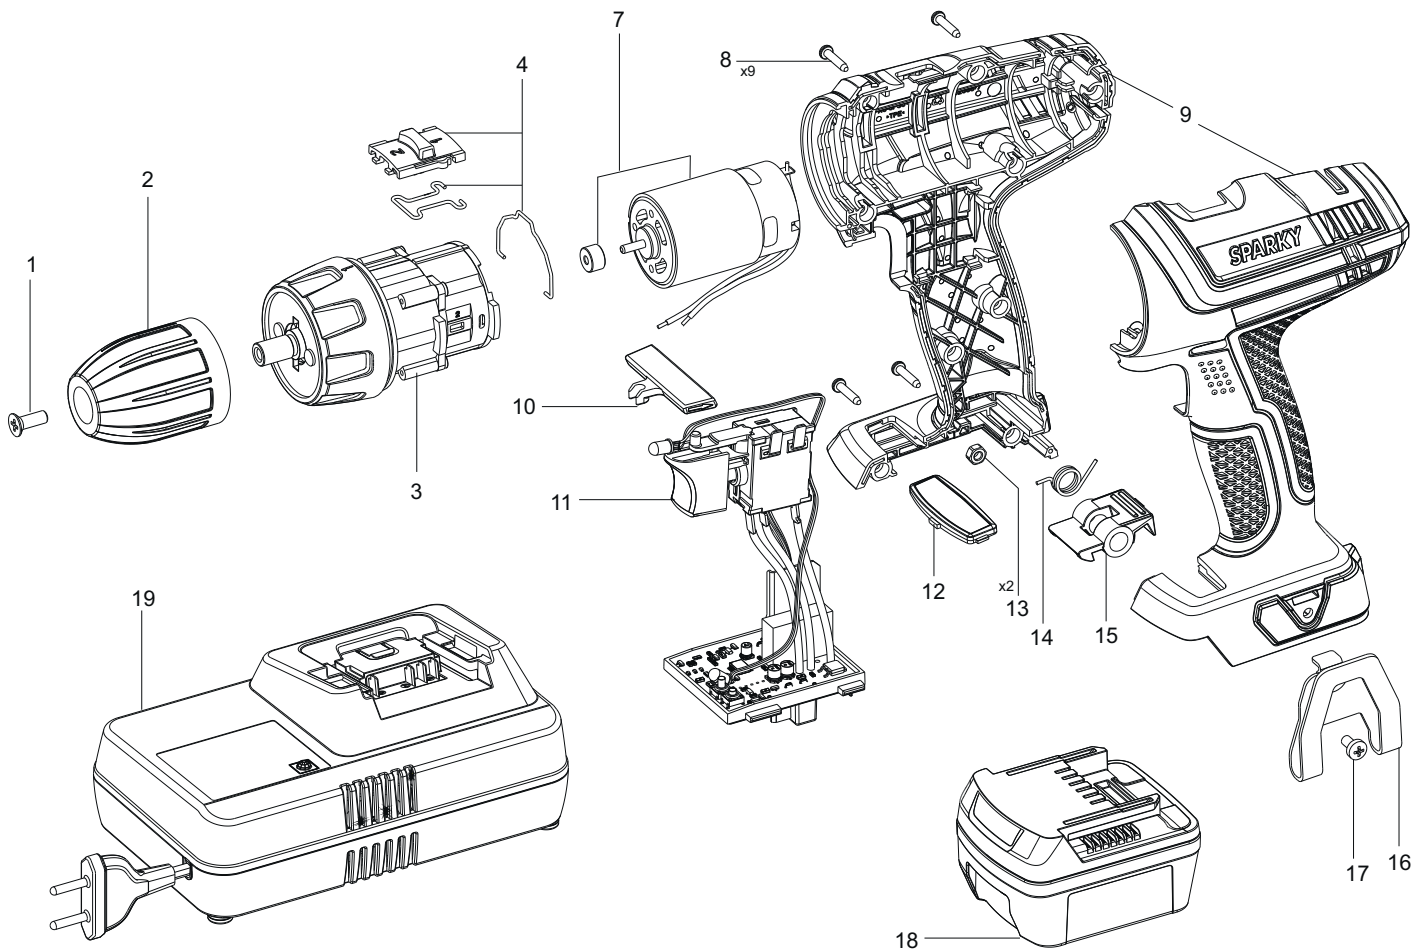

POS. No.	Ref.No.	Description	POS. No.	Ref.No.	Description
----------	---------	-------------	----------	---------	-------------

- 1 360582 Screw M6LHX30-8.8
- 2 143883 Chuck
- 3 146005 Gear box ass'y I64/BSP003N 2DD
- 4 146012 Change Knob Set
- 7 148455 DC motor sub Ass'y JONSON 18V HC 683LG+Pinon
- 8 361303 Screw
- 9 142687 Casing set
- 10 142684 Reverse knob
- 11 146143 PCB+switch BR2 18Li HD
- 12 148361 Screen BR2 15/18Li HD
- 13 360149 Nut M4
- 14 142686 Spring
- 15 142685 Lock button
- 16 142681 Bracket
- 17 361358 Screw J2-M4x8-8.8
- 18 148364 Battery pack ass'y BL 1820
- 18 148363 Battery pack ass'y BL 1840
- 19 148367 Charger.ass'y/EU (12-18V/1.5-3Ah)Li

148345

148358